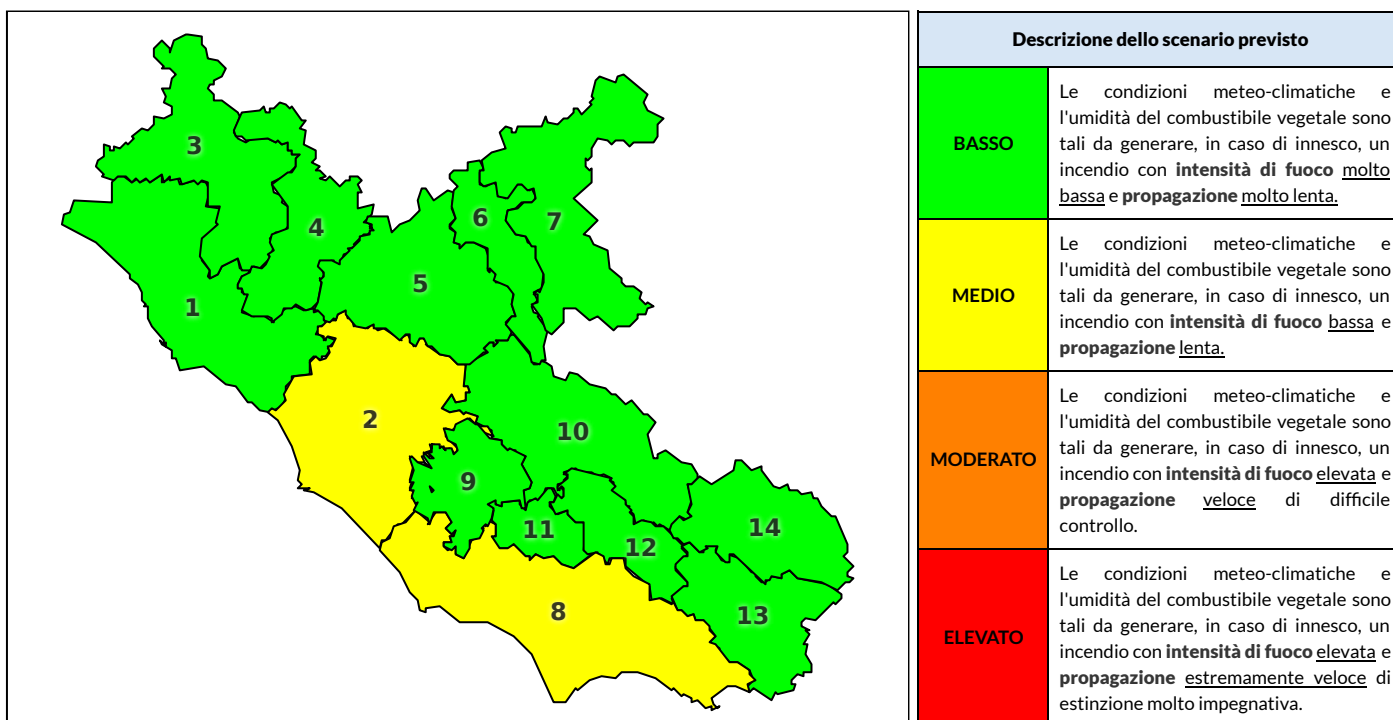

Previsioni per oggi 8-6-2020

Livello di pericolosità da incendio boschivo per Zona di Allerta AIB

Bollettino emesso nel periodo della campagna AIB Lazio sulla base del modello previsionale RISICOLazio, sviluppato in collaborazione con Fondazione CIMA, che fornisce un supporto per la valutazione della Pericolosità da incendio boschivo aggregata sulle Zone di Allerta AIB, approvate come parte integrante del Piano AIB Lazio 2020-2022 con DGR n° 270 del 15/05/2020. Il dettaglio della distribuzione dei Comuni nelle Zone AIB è consultabile al link <https://tinyurl.com/ZoneAIB>. Le Norme Comportamentali per la popolazione sono consultabili al link <https://tinyurl.com/NormeComportamentali>.

Zona AIB	1	2	3	4	5	6	7	8	9	10	11	12	13	14
Livello Pericolosità	BASSO	BASSO	BASSO	BASSO	BASSO	BASSO	BASSO	BASSO	BASSO	BASSO	BASSO	BASSO	BASSO	BASSO

NOTE

Empty box for notes.

BOLLETTINO DI PERICOLOSITA' DA INCENDI BOSCHIVI

Previsioni per domani 9-6-2020

Livello di pericolosità da incendio boschivo per Zona di Allerta AIB

Bollettino emesso nel periodo della campagna AIB Lazio sulla base del modello previsionale RISICOLazio, sviluppato in collaborazione con Fondazione CIMA, che fornisce un supporto per la valutazione della Pericolosità da incendio boschivo aggregata sulle Zone di Allerta AIB, approvate come parte integrante del Piano AIB Lazio 2020-2022 con DGR n° 270 del 15/05/2020. Il dettaglio della distribuzione dei Comuni nelle Zone AIB è consultabile al link <https://tinyurl.com/ZoneAIB>. Le Norme Comportamentali per la popolazione sono consultabili al link <https://tinyurl.com/NormeComportamentali>.

Zona AIB	1	2	3	4	5	6	7	8	9	10	11	12	13	14
Livello Pericolosità	BASSO	MEDIO	BASSO	BASSO	BASSO	BASSO	BASSO	BASSO	MEDIO	BASSO	BASSO	BASSO	BASSO	BASSO

REGIONE LAZIO - AGENZIA REGIONALE DI PROTEZIONE CIVILE