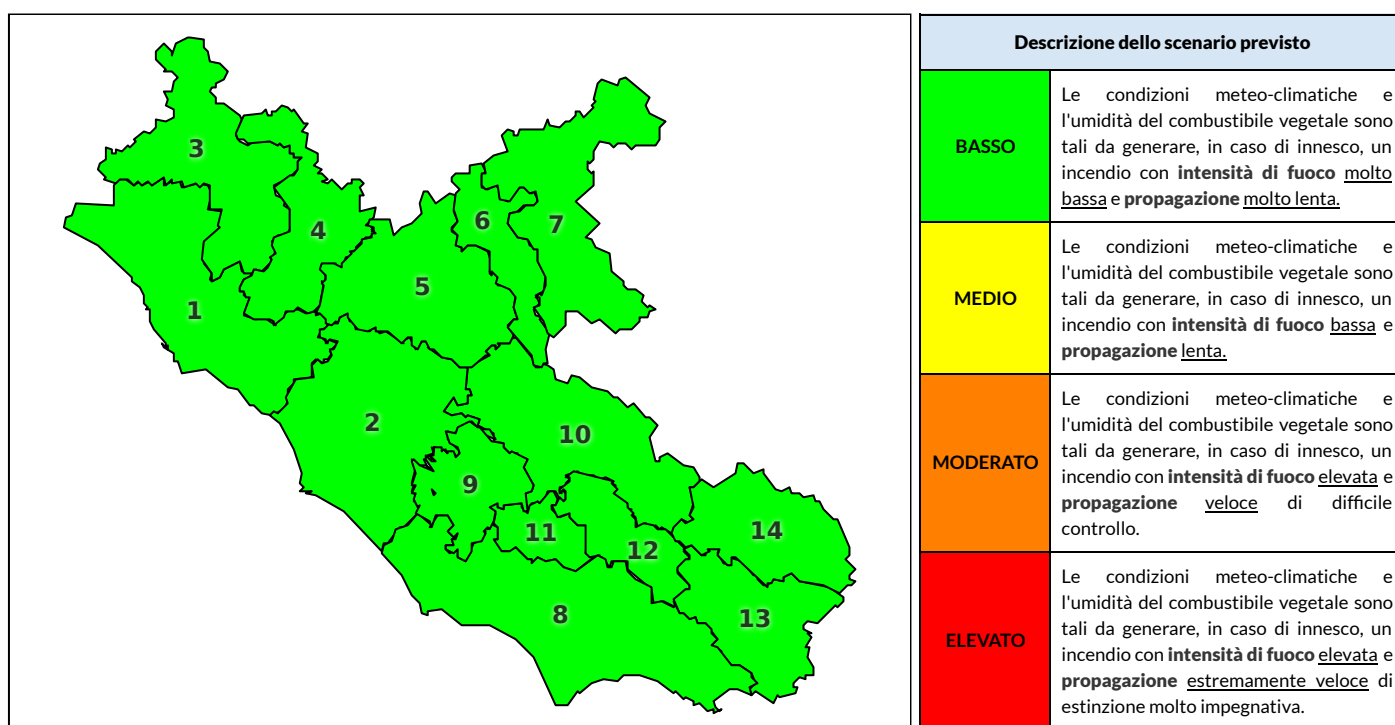

REGIONE LAZIO - AGENZIA REGIONALE DI PROTEZIONE CIVILE

CENTRO FUNZIONALE REGIONALE

SALA OPERATIVA REGIONALE

N.verde 800.276570 | centrofunzionale@regione.lazio.it

N.verde 803.555 | sor@regione.lazio.it

BOLLETTINO DI PERICOLOSITA' DA INCENDI BOSCHIVI

Previsioni per oggi 8-6-2020

Livello di pericolosità da incendio boschivo per Zona di Allerta AIB

Bollettino emesso nel periodo della campagna AIB Lazio sulla base del modello previsionale RISICOLazio, sviluppato in collaborazione con Fondazione CIMA, che fornisce un supporto per la valutazione della Pericolosità da incendio boschivo aggregata sulle Zone di Allerta AIB, approvate come parte integrante del Piano AIB Lazio 2020-2022 con DGR n° 270 del 15/05/2020. Il dettaglio della distribuzione dei Comuni nelle Zone AIB è consultabile al link <https://tinyurl.com/ZoneAIB>. Le Norme Comportamentali per la popolazione sono consultabili al link <https://tinyurl.com/NormeComportamentali>.

Zona AIB	1	2	3	4	5	6	7	8	9	10	11	12	13	14
Livello Pericolosità	BASSO	BASSO	BASSO	BASSO	BASSO	BASSO	BASSO	BASSO	BASSO	BASSO	BASSO	BASSO	BASSO	BASSO

NOTE

Empty box for notes.

BOLLETTINO DI PERICOLOSITA' DA INCENDI BOSCHIVI